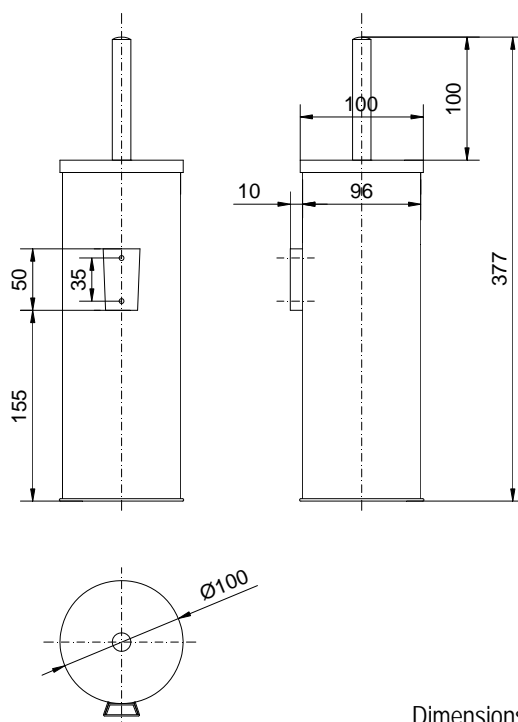

Ершик туалетный

Технические характеристики

- Сделан из нержавеющей стали
- Размеры: 265 высота (с ручкой 377) x 100 ширина x 110 глубина мм.
- Крепление к стене с помощью 2 болтов
- Крепежи в комплекте

Технический чертёж

Dimensions in mm

Краткое описание

Ершик из нержавеющей стали для настенного или напольного монтажа.
 Размеры: 265 высота (с ручкой 377) x 100 ширина x 110

NOFER S.L.
 Avenida de la fama, 118
 08940 · Cornellà de Llobregat (Barcelona)
 Tel +34 934 742 423 · Fax +34 934 743 548
 export@nofer.com · www.nofer.com